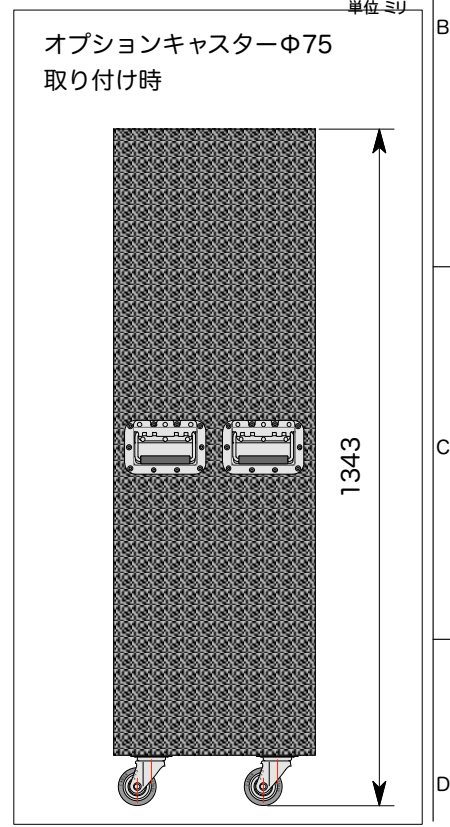

| | |
|---------------------------------|--------------|
| TITLE Cオープン27U D400 | |
| 材質 T15 カーペット | LOT.No. |
| 波/SC/A8/メルトン | 16/10/18 |
| 内装 塗り | 18:44:29 |
| 金具番号 ハンドル : 46-4 脚 : 60-4 | 縮尺 1/15 |
| | 特記事項 |
| | ワークNo. |
| | PULSE |
| | 作図 |

外寸法は、木部寸法で金具
リベット等は、含んでおりません。
また寸法線(青)部分は公差を含んで
降りますので板厚6ミリの場合は表記寸法より
0~-3ミリ、9ミリの場合は0~-5ミリが
仕上がり寸法となります。