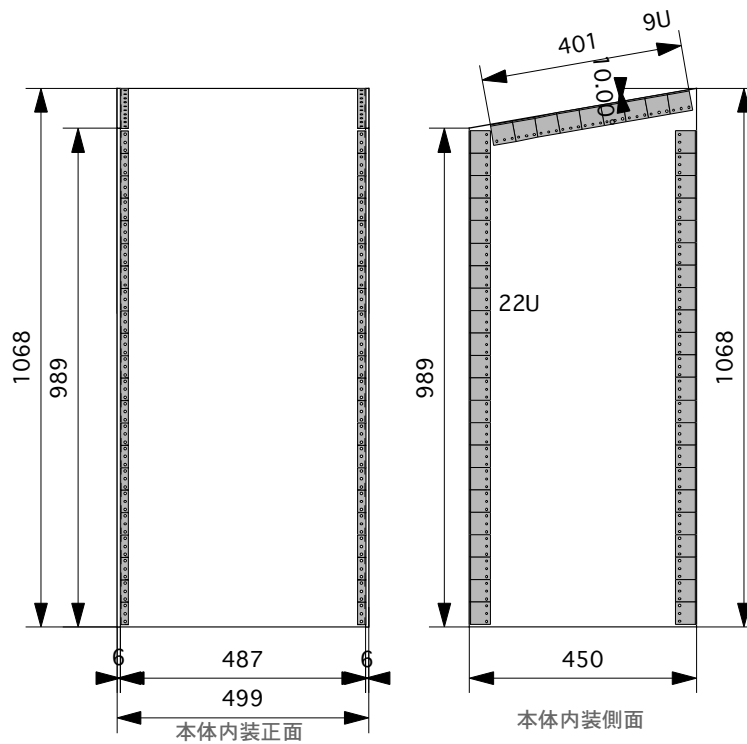

フロント2個ストッパー付き

TITLE	
MR 2 2 U TOP 9 U	
材質	FR P 9
縮尺	1/15
内装	塗り
	SC
	A8 メルトン
ワークNO,	特記事項
作図	PULSE

単位 ミリ

外寸法に金具は、含まれておりません。