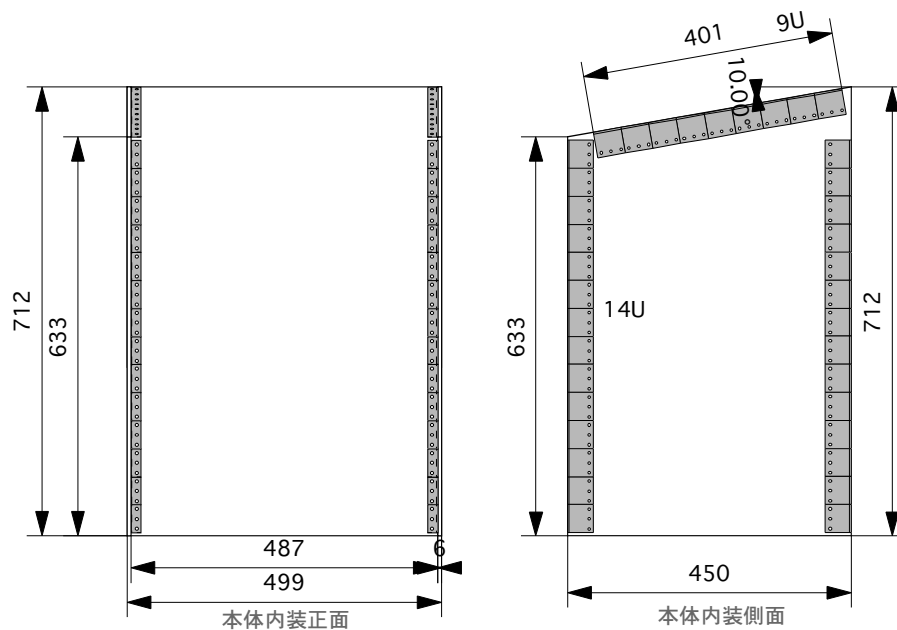

フロント2個ストッパー付き

TITLE	
MR14U TOP9U	
材質	FRP9
縮尺	1/12
内装	塗り
	SC
	A8 メルトン
ワークNO,	特記事項
作図	PULSE

単位 ミリ

外寸法に金具は、含まれておりません。