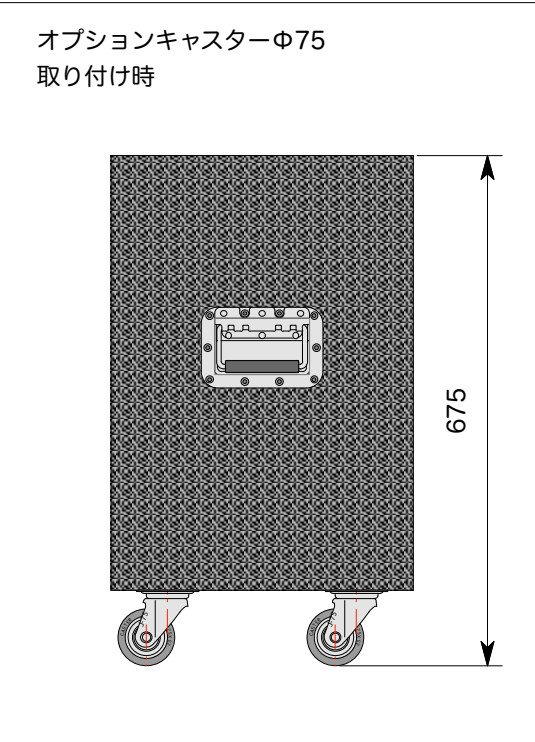

TITLE	
Cオープン12U D400	
材質	LOT.No.
T15 カーペット	
波/SC/A8/メルトン	16/10/18
内装	18:38:39
塗り	縮尺 1/10
金具番号	特記事項
ハンドル：46-2 脚：60-4	
	マークNo.
	PULSE
	作図

単位 ミリ

外寸法は、木部寸法で金具
リベット等は、含んでおりません。
また寸法線(青)部分は公差を含んで
降りますので板厚6ミリの場合は表記寸法より
0〜3ミリ、9ミリの場合は0〜5ミリが
仕上がり寸法となります。